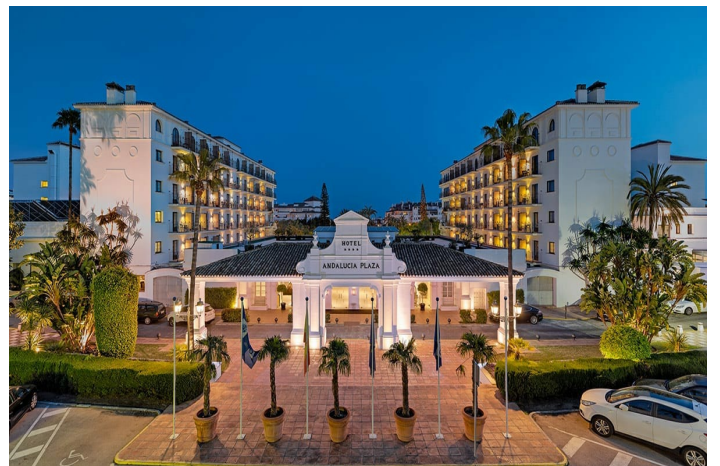

H10 Andaluca Plaza **** Min. 16 år

0 €

Reference: BN7437

Costa del Sol, Puerto Banús

H10 Andalucía Plaza er beliggende i Puerto Banús, i et af Marbellas mest eksklusive områder – ved siden af Marbella Casino. Hotellet er bygget i traditionel andalusisk stil, der er blevet renoveret med et spændende, moderne design.

Dette emblematiske hotel anbefales til voksne over 16 år og har lyse, rummelige værelser, ekstraordinære retter, 8 mødelokaler med en samlet kapacitet på op til 1000 personer og et renoveret Spa Center med et udvalg af behandlinger. Nyd et roligt og afslappet miljø, ideel til en ferie med venner eller som et par på Costa del Sol.