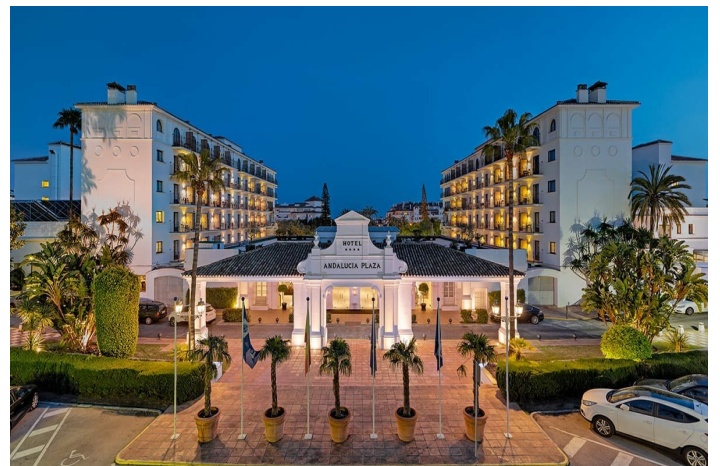

## Costa del Sol, Puerto Banús

H10 Andalucía Plaza er beliggende i Puerto Banús, i et af Marbellas mest eksklusive områder – ved siden af Marbella Casino. Hotellet er bygget i traditionel andalusisk stil, der er blevet renoveret med et spændende, moderne design.

Dette emblematiske hotel anbefales til voksne over 16 år og har lyse, rummelige værelser, ekstraordinære retter, 8 mødelokaler med en samlet kapacitet på op til 1000 personer og et renoveret Spa Center med et udvalg af behandlinger. Nyd et roligt og afslappet miljø, ideel til en ferie med venner eller som et par på Costa del Sol.