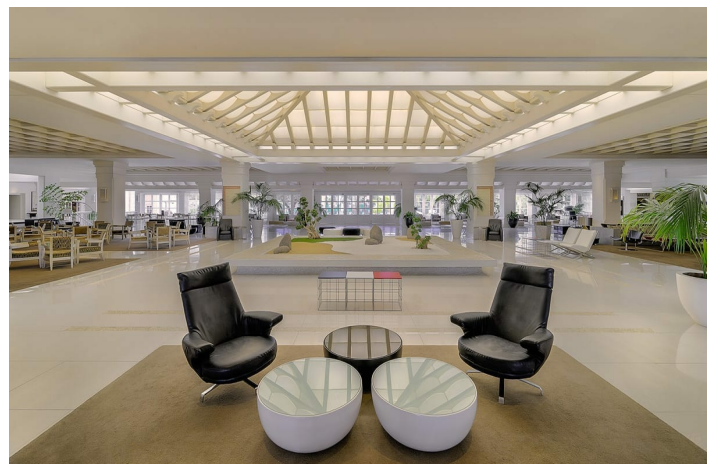

H10 Andaluca Plaza **** Min. 16 år

0 €

Reference: BN7437

Costa del Sol, Puerto Banús

H10 Andalucía Plaza er beliggende i Puerto Banús, i et af Marbellas mest eksklusive områder – ved siden af Marbella Casino. Hotellet er bygget i traditionel andalusisk stil, der er blevet renoveret med et spændende, moderne design.

Dette emblematiske hotel anbefales til voksne over 16 år og har lyse, rummelige værelser, ekstraordinære retter, 8 mødelokaler med en samlet kapacitet på op til 1000 personer og et renoveret Spa Center med et udvalg af behandlinger. Nyd et roligt og afslappet miljø, ideel til en ferie med venner eller som et par på Costa del Sol.