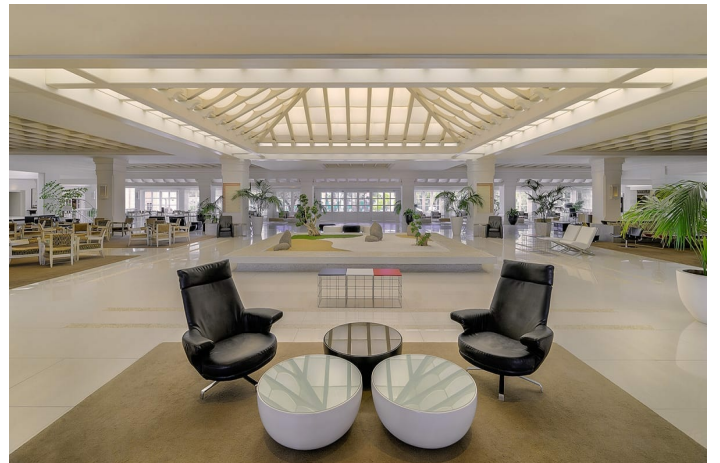

## Costa del Sol, Puerto Banús

H10 Andalucía Plaza er beliggende i Puerto Banús, i et af Marbellas mest eksklusive områder – ved siden af Marbella Casino. Hotellet er bygget i traditionel andalusisk stil, der er blevet renoveret med et spændende, moderne design.

Dette emblematiske hotel anbefales til voksne over 16 år og har lyse, rummelige værelser, ekstraordinære retter, 8 mødelokaler med en samlet kapacitet på op til 1000 personer og et renoveret Spa Center med et udvalg af behandlinger. Nyd et roligt og afslappet miljø, ideel til en ferie med venner eller som et par på Costa del Sol.