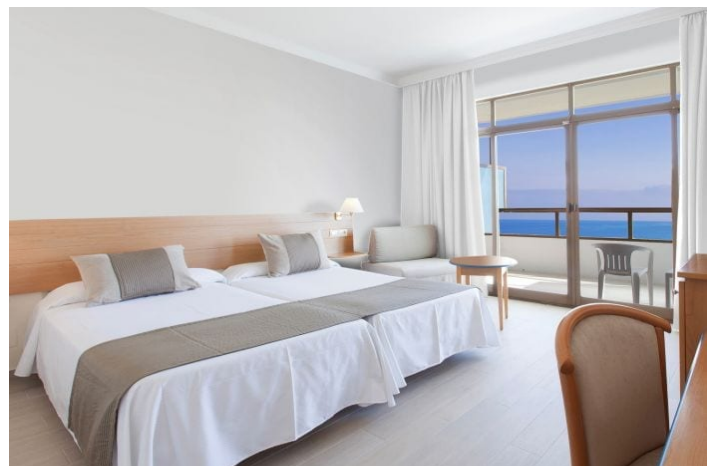

Sol Marbella Estepona Atalaya Park ****

0 €

Reference: BN4873