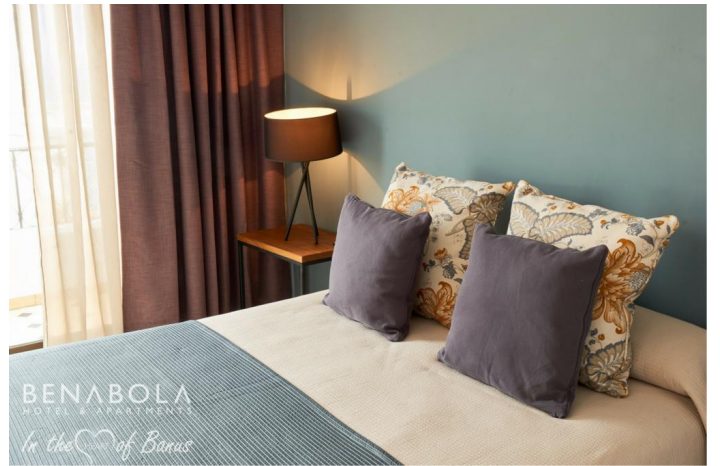

Benabola Hotel & Suites ****

0 €

Reference: BN4901

Costa del Sol, Puerto Banús

Moderne hotel ved havnen i Puerto Banus med hotellejligheder med 1, 2, 3 soveværelser samt dobbeltværelser.

Hotellet ligger midt i Puerto Banus med udsigt til havnen, stranden og hovedgaden. Penthouse kan bookes mod ekstra tillæg.

Dobbeltværelserne er 30m², har køleskab, tv og eget badeværelse.

Lejlighederne er mellem 80m²-150m², har eget køkken, tv med satellit, spisebord, terrasse og pengeskab.

Der er ikke swimmingpool.

Check-in - 14:00