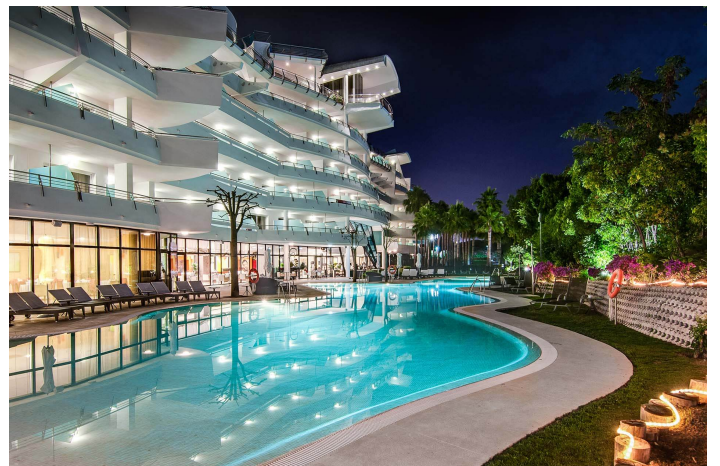

Senator Banus SPA Hotel ****

0 €

Reference: BN8250

Costa del Sol, Cancelada

Senator Banus Spa Hotel hed før Crown Plaza Hotel og ligger mellem Estepona og Puerto Banus, kun ca. 500 meter fra stranden.

Hotellet er kun for voksne over 16 år.

Hotellet har 2 udendørs swimmingpools, have og chill out bar. Der er også mindre fitness center til frit brug samt Spa center mod tillæg.