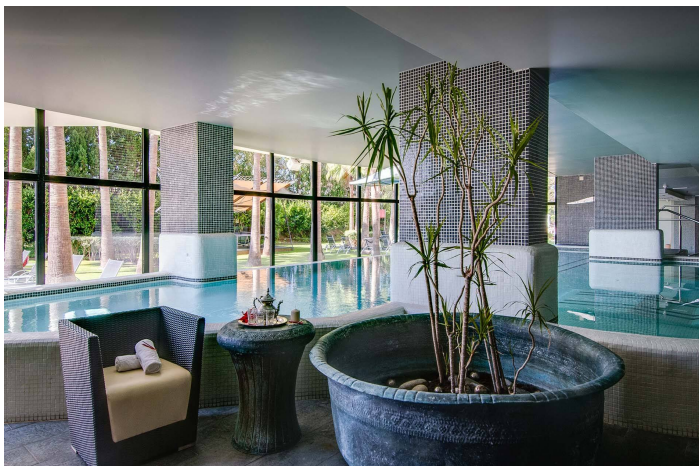

Senator Banus SPA Hotel ****

0 €

Reference: BN8250

Costa del Sol, Cancelada

Senator Banus Spa Hotel hed før Crown Plaza Hotel og ligger mellem Estepona og Puerto Banus, kun ca. 500 meter fra stranden.

Hotellet er kun for voksne over 16 år.

Alle værelser har badeværelse med hårtørrer samt minibar (tillæg), pengeskab (tillæg), aircondition, fladskærms tv, Wi-Fi (tillæg), strygejern og meget andet.

Dobbeltværelser er ca. 32 m² med enten 2 single senge eller dobbeltseng. Der er ca. 12 m² balkon eller terrasse og alle hotelværelser vender mod syd med udsigt til haven.

Hotellet har 2 udendørs swimmingpools, have og chill out bar. Der er også mindre fitness center til frit brug samt Spa center mod tillæg.